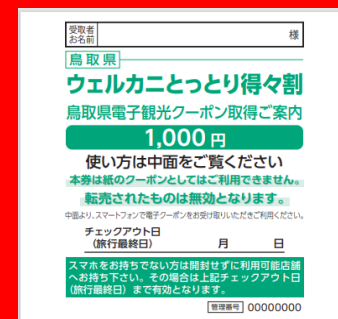

鳥取県電子観光クーポン 「取得カード」について

スマホをお持ちでない場合等の
イレギュラー対応のお客様へ

圧着シール部分が、開封されている
「取得カード」は取扱いできません。