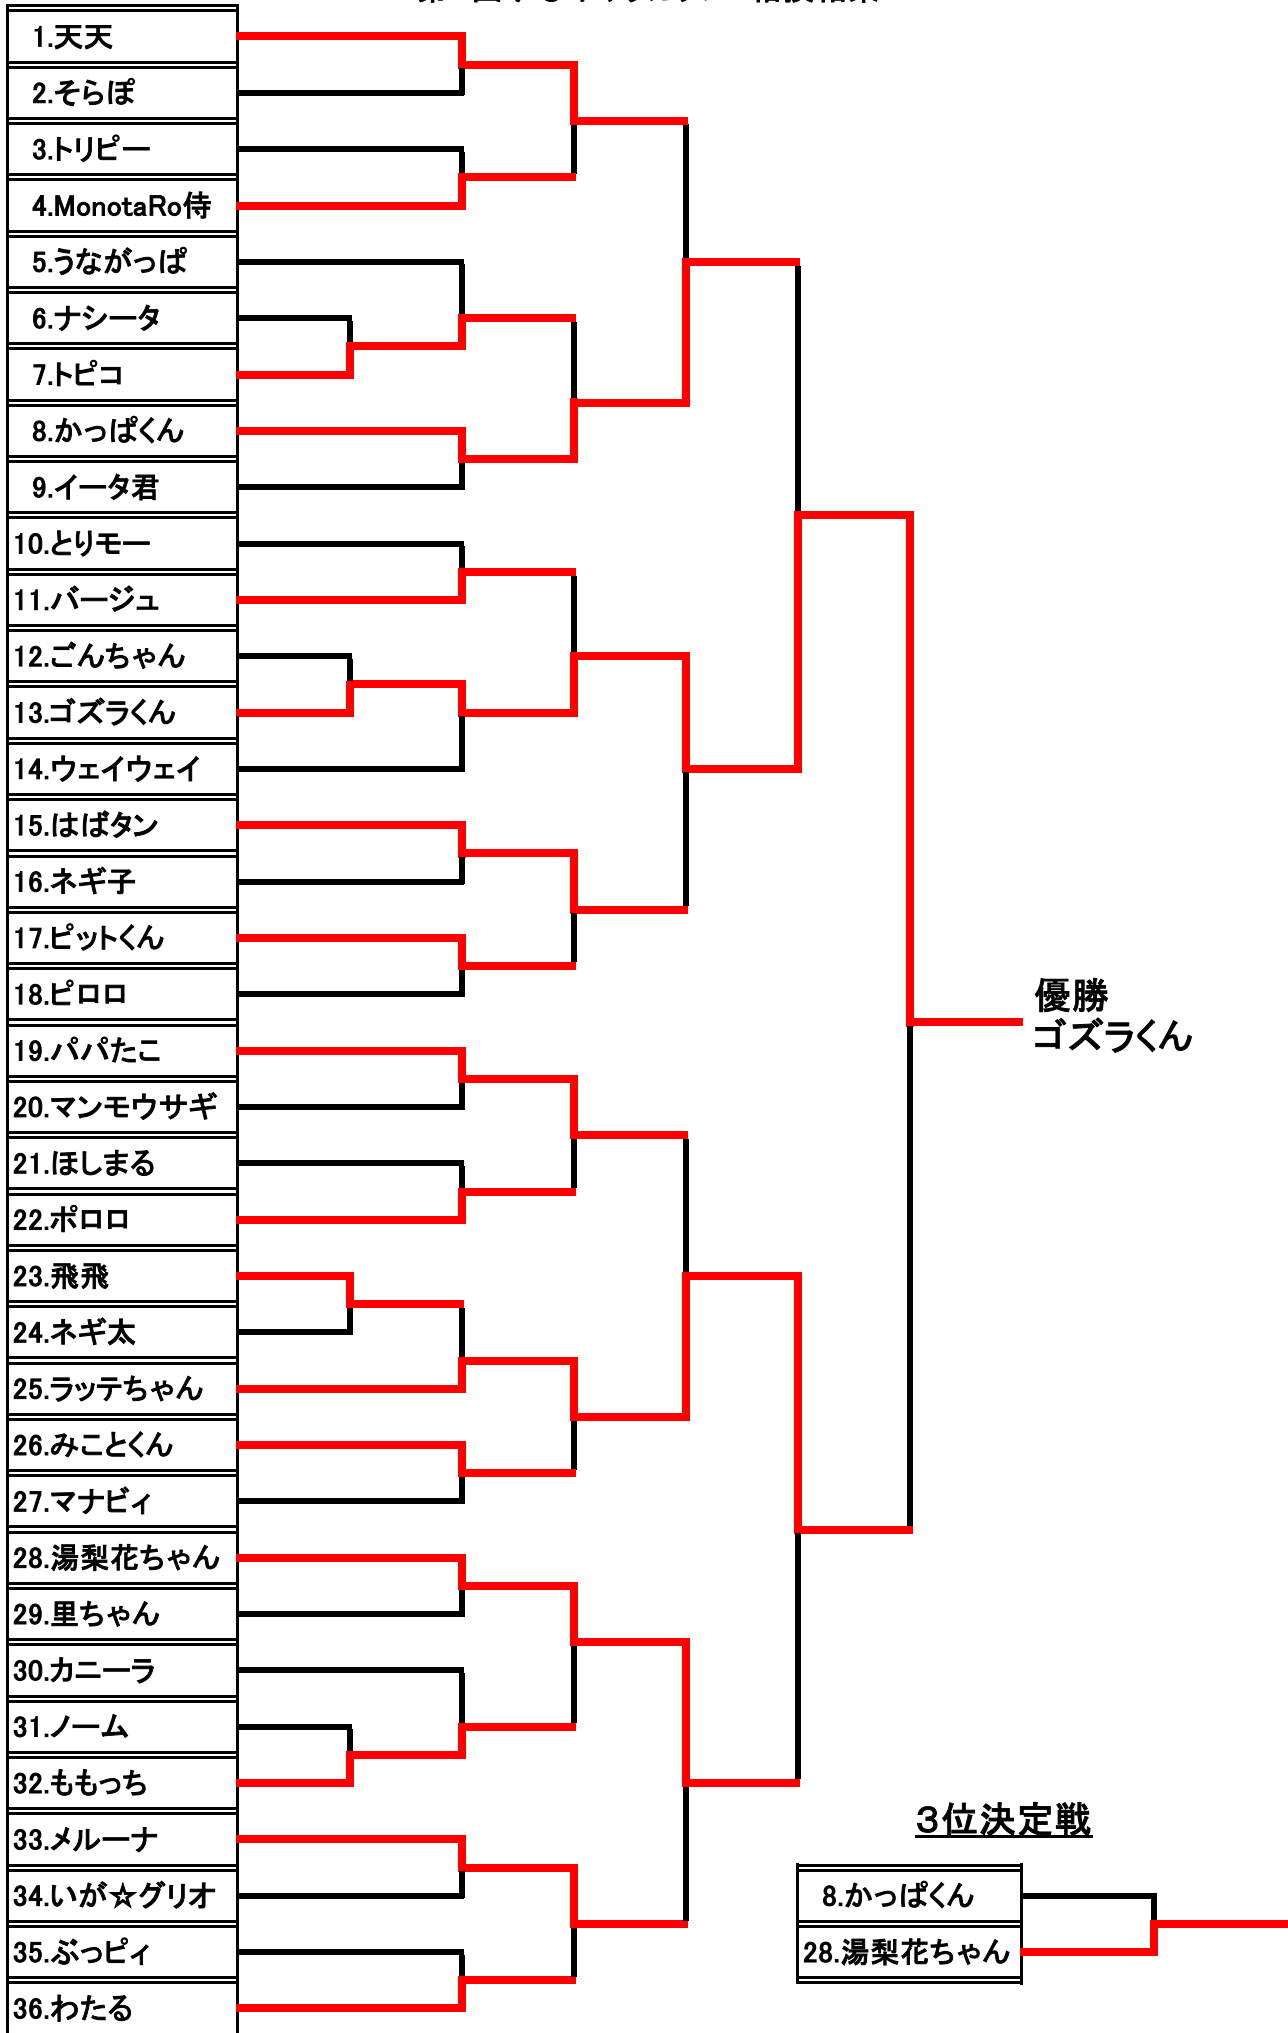

第3回ゆるキャラカップ 15m障害物競走 予選結果

	キャラクター	タイムトライアル		ダンスパフォーマンス			合計得点	予選結果
		タイム(秒)	タイム得点 50-タイム	ジャッジA	ジャッジB	ダンス得点		
1	マナビィ	12	38	20	20	40	78	予選通過
	ナシータ	15	35	15	15	30	65	
	紅子ちゃん	20	30	20	15	35	65	
	ぶっぴィ	51	0	20	20	40	40	
	いが☆グリオ	17	33	20	20	40	73	
2	メルーナ	26	24	15	15	30	54	
	トリピー	21	29	20	15	35	64	
	湯梨花ちゃん	13	37	20	15	35	72	※予選通過
	ラッテちゃん	31	19	20	20	40	59	
	パパたこ	13	37	15	20	35	72	
3	飛飛	11	39	20	20	40	79	予選通過
	カニーラ	18	32	15	15	30	62	
	ネギ子	35	15	15	10	25	40	
	ピットくん	20	30	15	15	30	60	
	ウェイウェイ	41	9	15	15	30	39	
4	とりモー	12	38	20	20	40	78	予選通過
	トピコ	19	31	15	15	30	61	
	ポロロ	22	28	20	20	40	68	
	ゴズラくん	31	19	15	15	30	49	
	はばタン	14	36	20	15	35	71	
5	天天	15	35	20	20	40	75	※予選通過
	イータ君	11	39	20	15	35	74	
	ネギ子	20	30	15	15	30	60	
	ももっち	10	40	20	15	35	75	
	MonotaRO侍	25	25	15	15	30	55	
6	ピロロ	20	30	10	5	15	45	
	バージュ	16	34	15	20	35	69	
	マンモウサギ	32	18	15	15	30	48	
	里ちゃん	76	0	15	5	20	20	
	そらぼ	13	37	20	20	40	77	予選通過
7	わたる	20	30	15	15	30	60	
	ノーム	23	27	15	15	30	57	
	ももちゃん	19	31	15	15	30	61	予選通過
	うながっぱ	23	27	15	15	30	57	
8	ネギ太	41	9	20	20	40	49	
	杉太くん	14	36	15	20	35	71	
	スーパーはくとくん	18	32	20	20	40	72	予選通過
	ごんちゃん	31	19	15	15	30	49	

※同点のため、足ジャンケンにて予選通過を決定

第3回ゆるキャラカップ 15m障害物競走 決勝結果

	キャラクター	予選得点	タイムトライアル		エアギター					合計得点	決勝結果
			タイム	タイム得点 (50-タイム) ×2	J1	J2	J3	J4	AG得点		
予選8位	ももちゃん	61	28	44	15	15	15	15	60	165	8位
予選6位	SPはくとくん	72	28	44	15	20	15	20	70	186	7位
予選6位	湯梨花ちゃん	72	20	60	20	20	20	15	75	207	4位
予選5位	天天	75	20	60	20	20	20	20	80	215	2位
予選4位	そらぼ	77	22	56	20	20	20	20	80	213	3位
予選2位	とりモー	78	24	52	20	15	15	20	70	200	6位
予選2位	マナビィ	78	22	56	15	20	20	15	70	204	5位
予選1位	飛飛	79	21	58	20	20	20	20	80	217	優勝

第3回ゆるキャラカップ 相撲結果