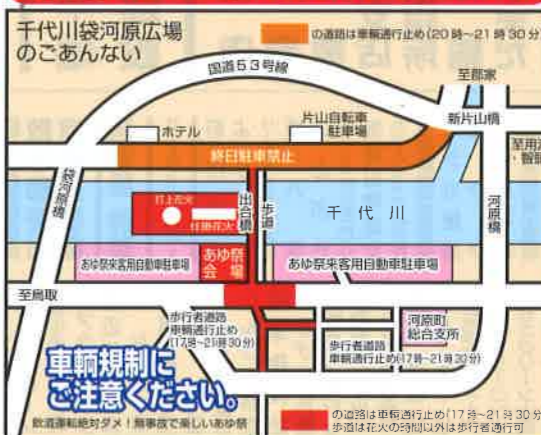

・20時20分 ~ 21時 **大花火大会(2500発)**

●催し物の時間帯など、変更になる場合があります。

仮面ライダーエグゼイドショー

8月5日(土)

- ①13:43
- ②17:07

観覧無料

お知らせ

- あゆのつかみどり
- チャリティー「あゆの塩焼き」

- <お願い>
- 飲酒運転は絶対禁止!!
 - 河川敷の緊急車両通路には立入禁止!!
 - 危険防止のため川へは入らないでください!!

●当日は会場付近で交通規制がございます。係員の指示に従ってください。

●お問い合わせ…あゆ祭企画実行委員会事務局
(鳥取市河原町総合支所/産業建設課内) TEL(0858)76-3115

同日! 8月5日(土)

富くじ大抽選会

八頭広域ポイントカード会
河原支部主催
18時~